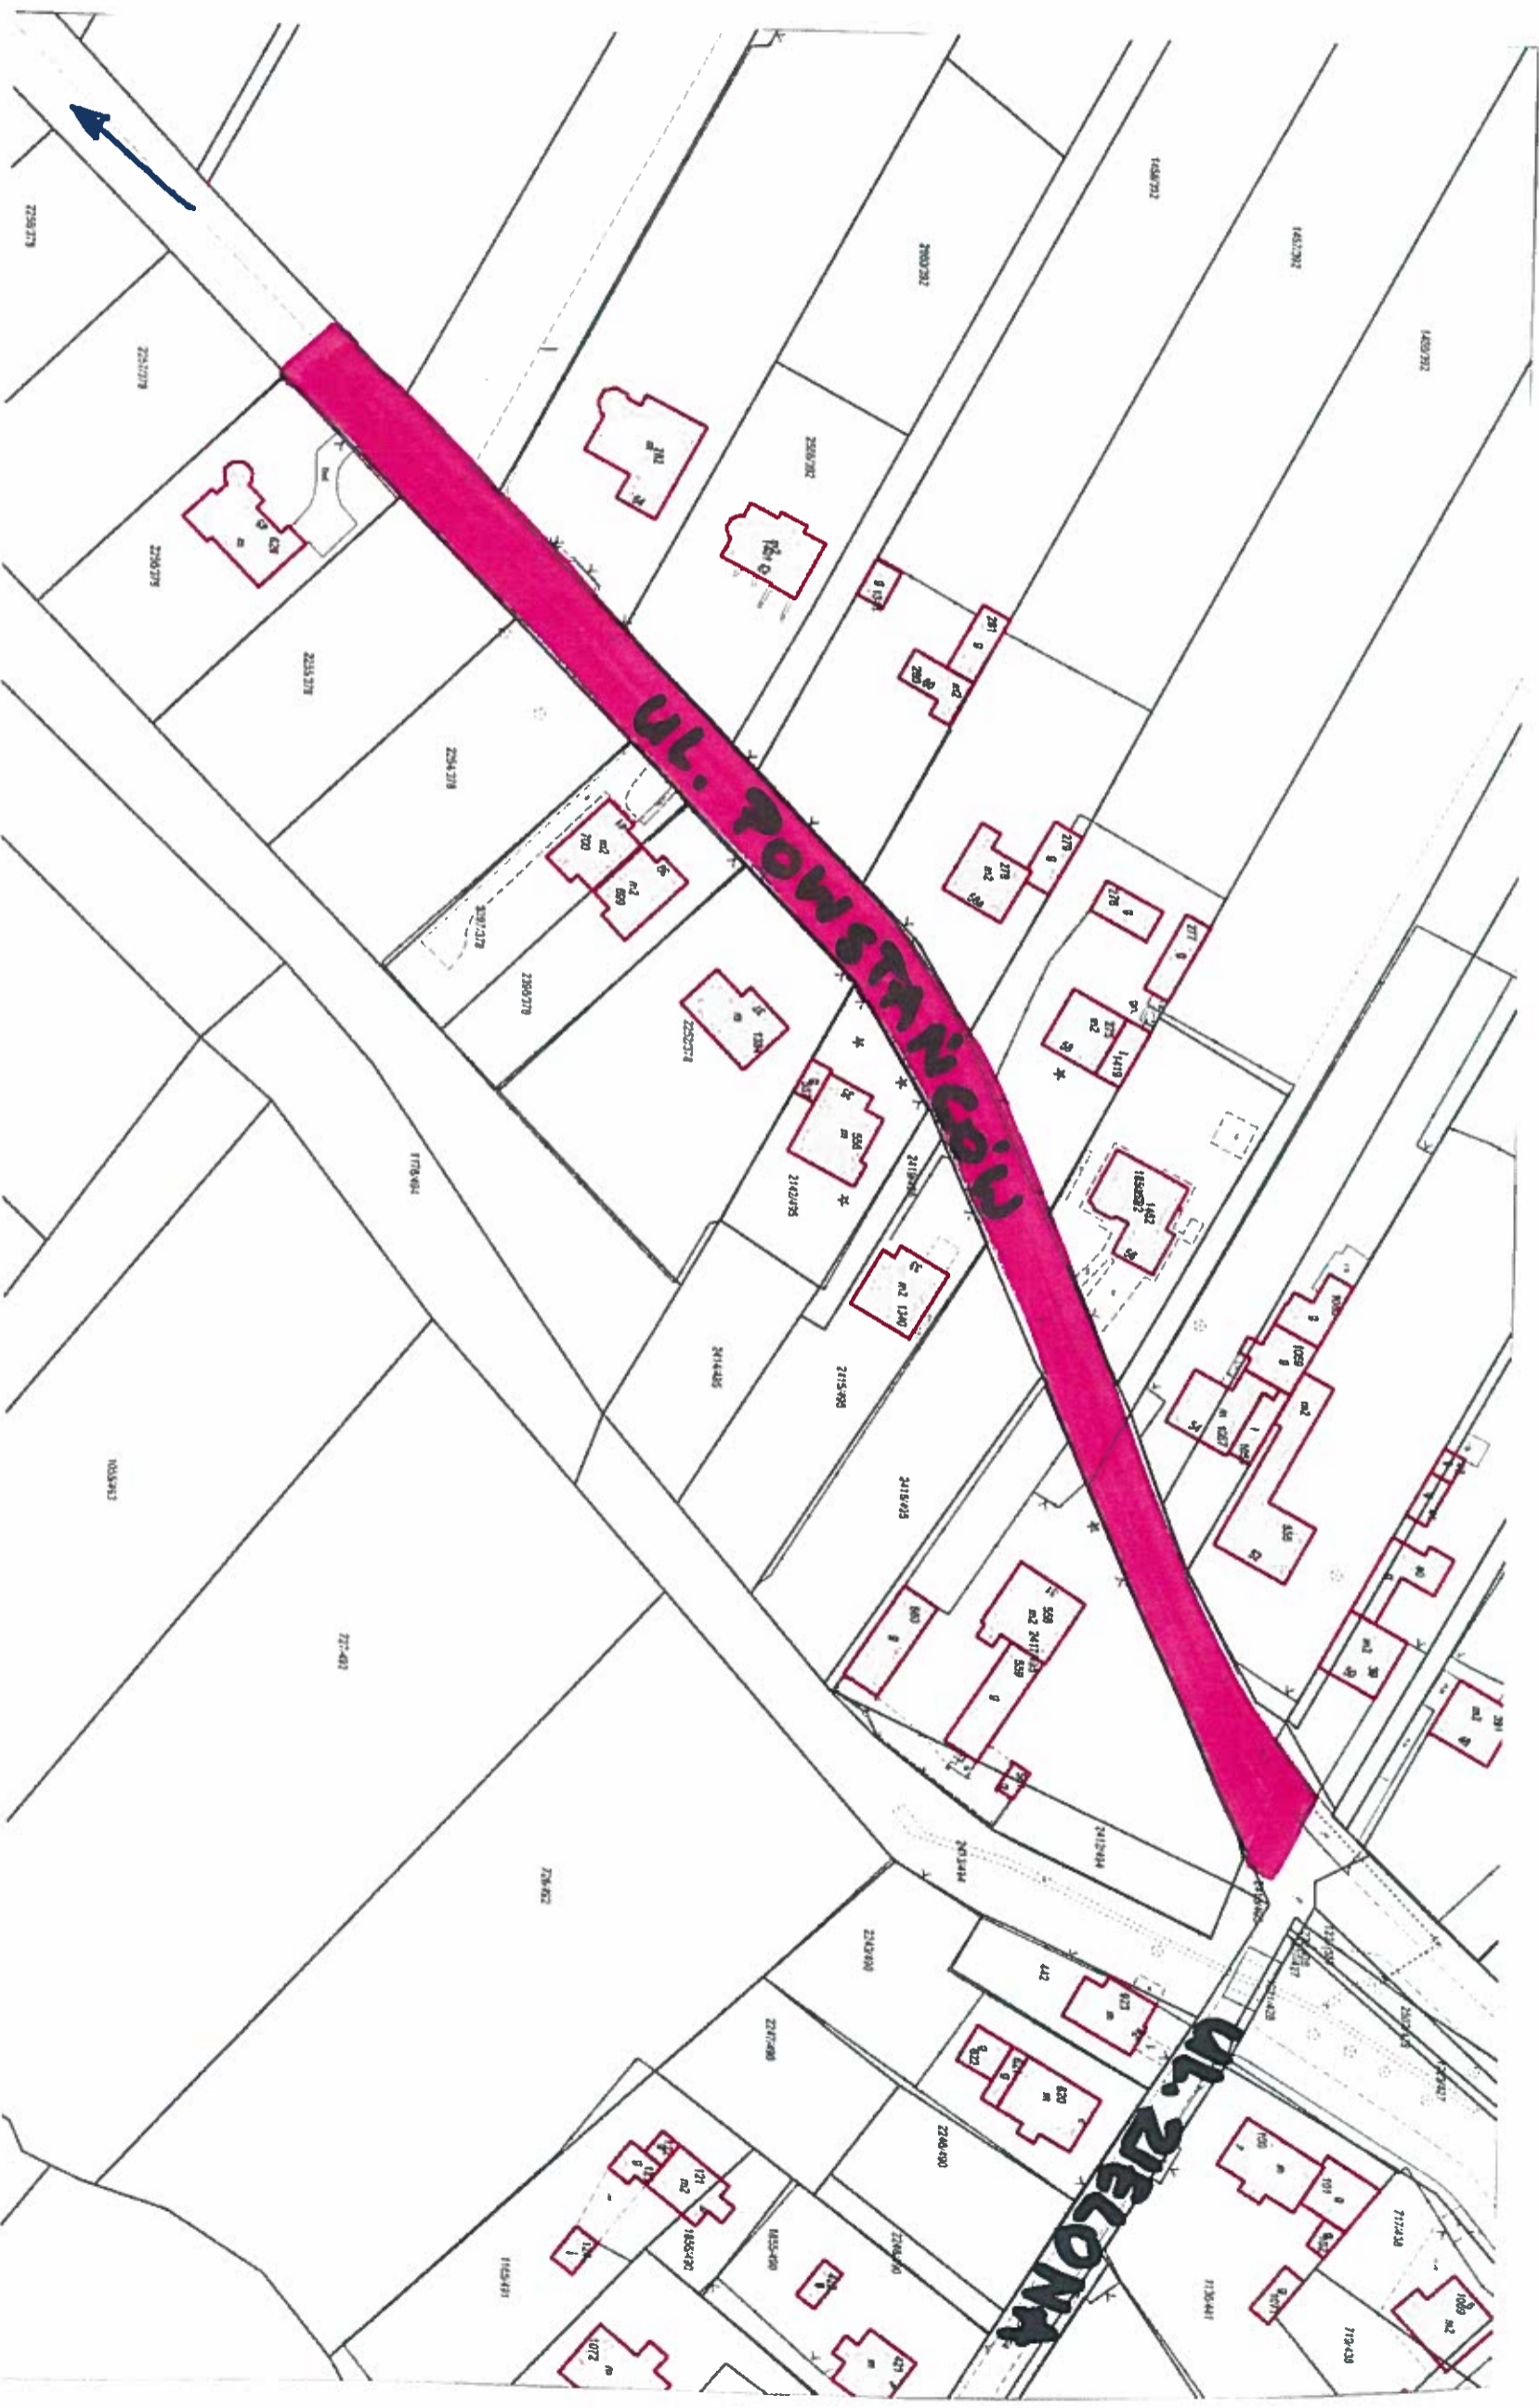

BRAK PRZEJAZDU 22.04.2023r. sobota

- zamknięty odcinek drogi

TWOROG
MAŁY